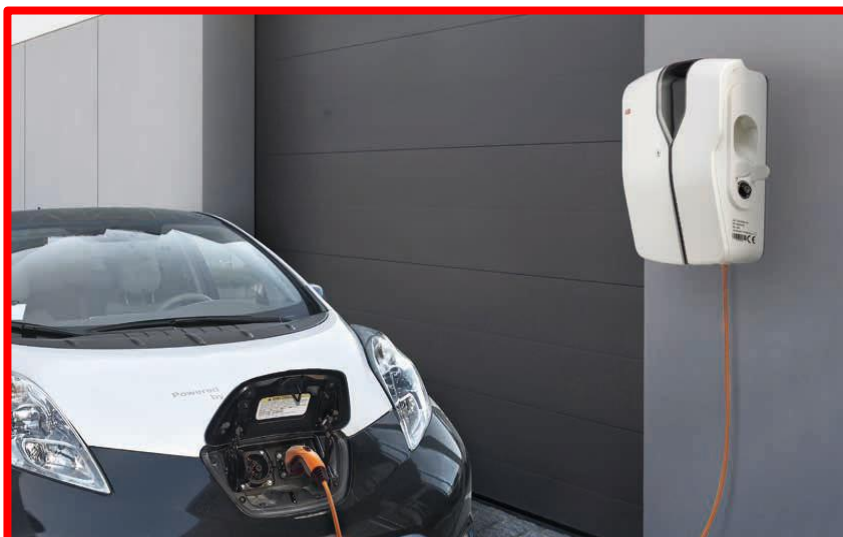

RELE' PROGRAMMABILE 24VAC

Articolo	IN	OUT	Prezzo + Iva
LRD12RA024	8	4	58,80€
LRD20RA024	12	8	85,90€

ABB eMobility e Abitazioni Private

ART. 1SLM100300A1110

Soluzioni di Ricarica per
Posti Auto Privati e
Unità abitative
Indipendenti