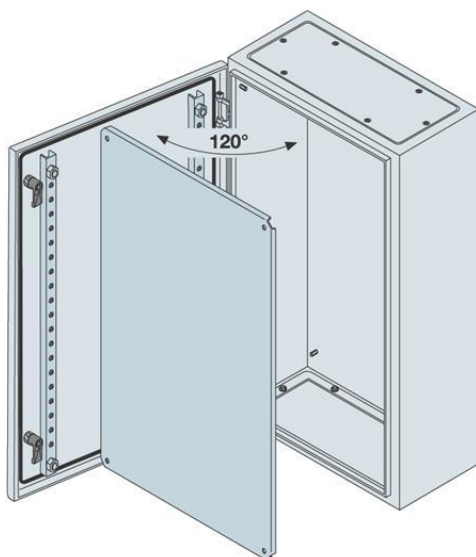

Accessori

	<i>Prog.</i>	<i>Codice</i>	<i>Descrizione</i>
	48247	EA1800	Kit unione piastre h.1.800
	49441	EA2000	Kit unione piastre h.2.000
	49448	EV1007	Rinforzo per sollevamento
	13473	AA9610	Golfari
	49447	EV0002	Kit unione armadi
	68963	EV1160	Blocco porta
	74027	EV1075K	Tasca portaschemi

CASSE SR2

II 3GD

IP 65

**Complete di
Piastra**

Prog.	Codice Articolo	Dimensioni (H x L x P)
73976	SRN3215K	300 x 200 x 150
73971	SRN4315K	400 x 300 x 150
73972	SRN4320K	400 x 300 x 200
76420	SRN4420K	400 x 400 x 200
73973	SRN5420K	500 x 400 x 200
73977	SRN5425K	500 x 400 x 250
73975	SRN6420K	600 x 400 x 200
78095	SRN6425K	600 x 400 x 250
76587	SRN6625K	600 x 600 x 250
75507	SRN7520K	700 x 500 x 200
74133	SRN7525K	700 x 500 x 250
74680	SRN8625K	800 x 600 x 250
75842	SRN8630K	800 x 600 x 300
78136	SRN10630K	1000 x 600 x 300
77073	SRN10830K	1000 x 800 x 300