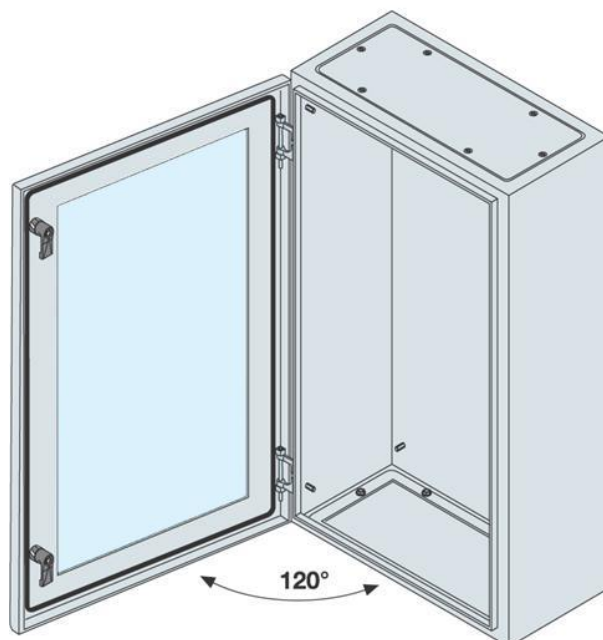

CASSE SR2

II 3GD

IP 65

**Complete di
Piastra**

Prog.	Codice Articolo	Dimensioni (H x L x P)
73976	SRN3215K	300 x 200 x 150
73971	SRN4315K	400 x 300 x 150
73972	SRN4320K	400 x 300 x 200
76420	SRN4420K	400 x 400 x 200
73973	SRN5420K	500 x 400 x 200
73977	SRN5425K	500 x 400 x 250
73975	SRN6420K	600 x 400 x 200
78095	SRN6425K	600 x 400 x 250
76587	SRN6625K	600 x 600 x 250
75507	SRN7520K	700 x 500 x 200
74133	SRN7525K	700 x 500 x 250
74680	SRN8625K	800 x 600 x 250
75842	SRN8630K	800 x 600 x 300
78136	SRN10630K	1000 x 600 x 300
77073	SRN10830K	1000 x 800 x 300

• Accessori

Prog.	Codice Articolo	Descrizione
13471	AA1206	Staffe per fissaggio a parete

CASSE SR2

II 3GD

IP 65

Codice Articolo	Dimensioni (H x L x P)	Controporta	Piastra
SRN5420VK	500 x 400 x 200	KC5040K	PF5040
SRN 6420VK	600 x 400 x 200	KC6040K	PF6040
SRN 7520VK	700 x 500 x 200	KC7050K	PF7050
SRN7525VK	700 x 500 x 250	KC7050K	PF7050
SRN8630VK	800 x 600 x 300	KC8060K	PF8060
SRN10830VK	1000 x 800 x 300	KC1080K	PF1080